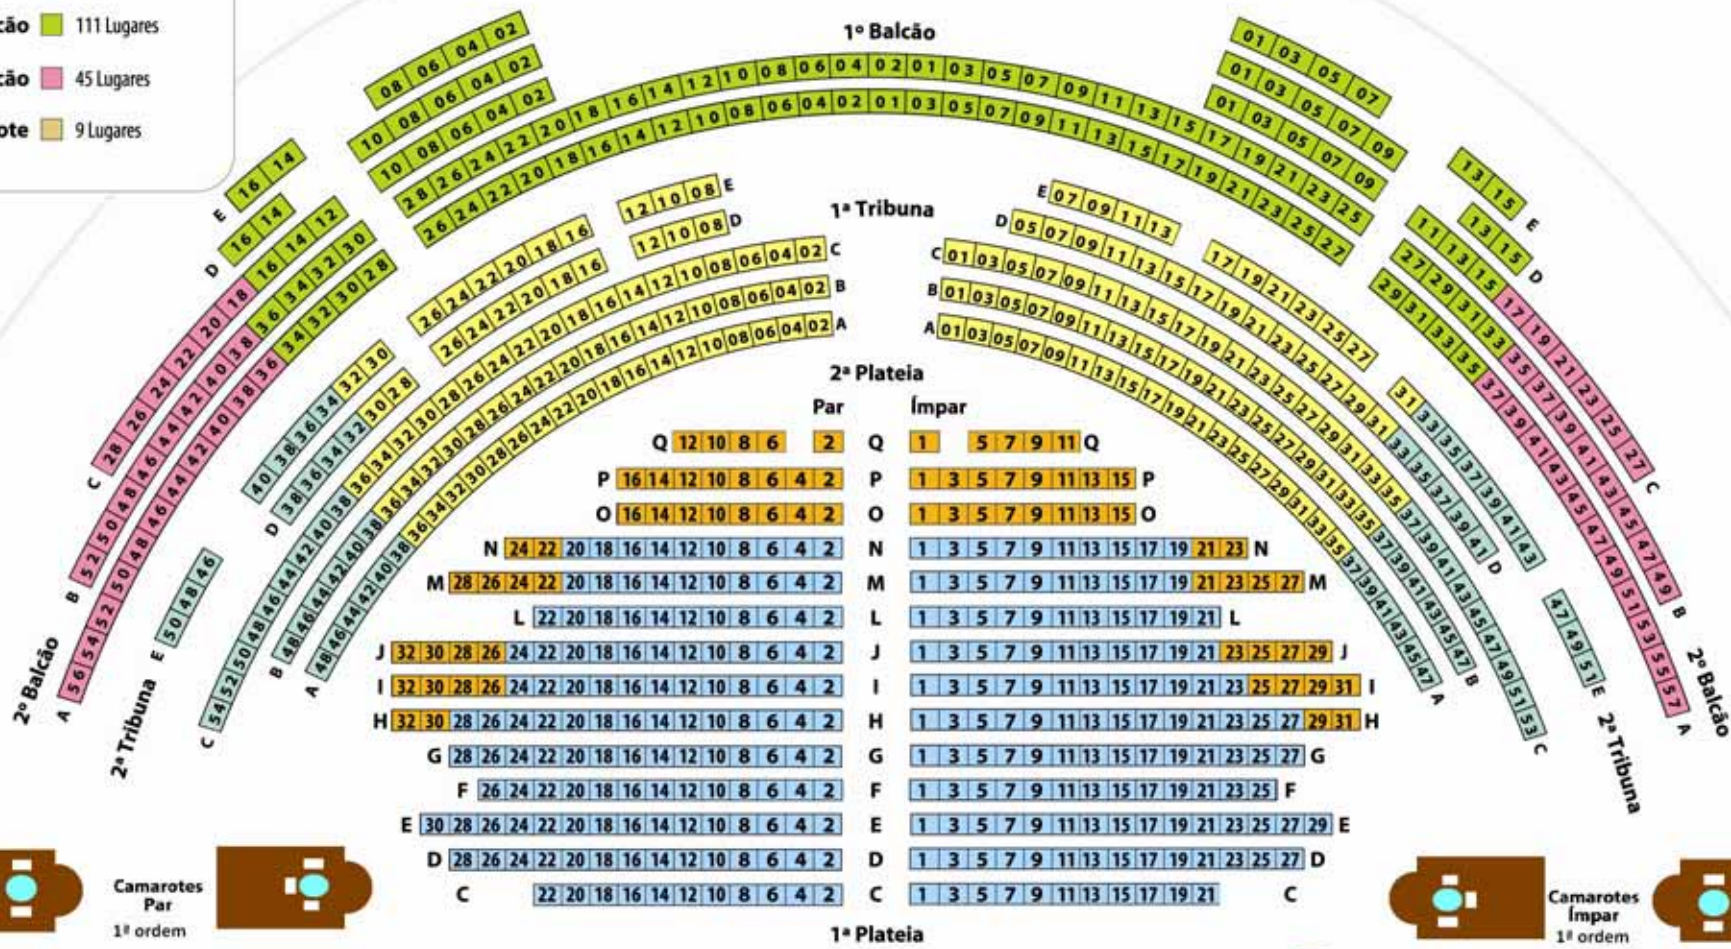

TEATRO POLITEAMA

1ª Plateia 275 Lugares

2ª Plateia 74 Lugares

1ª Tribuna 155 Lugares

2ª Tribuna 67 Lugares

1º Balcão 111 Lugares

2º Balcão 45 Lugares

Camarote 9 Lugares

Camarotes Par 2º ordem

Camarotes Par 1º ordem

Camarotes Ímpar 1º ordem

Camarotes Ímpar 2º ordem

Palco